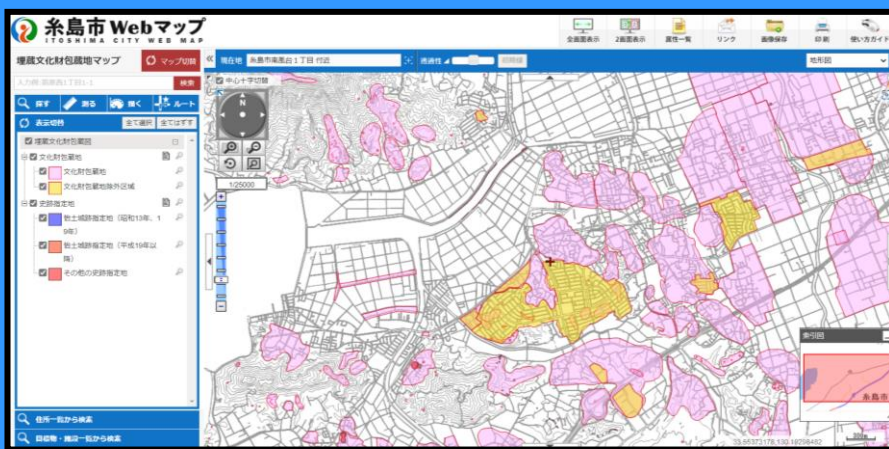

④ マップ上では照会地周辺の包蔵地の範囲が赤く表示されます。

範囲内であれば発掘調査の届出が必要です。届出の方法については下記HPをご覧ください。

※黄色部分は包蔵地除外区域です。届出の必要はありません。

▼詳しくは

糸島市 埋蔵文化財

文化課HP 「糸島市における埋蔵文化財の取り扱いの流れ」

URL:<https://www.city.itoshima.lg.jp/s033/030/010/010/020/toriastukai.html>

▼お問い合わせ先

糸島市役所 地域振興部 文化課

TEL : 092-332-2093

FAX : 092-323-2344