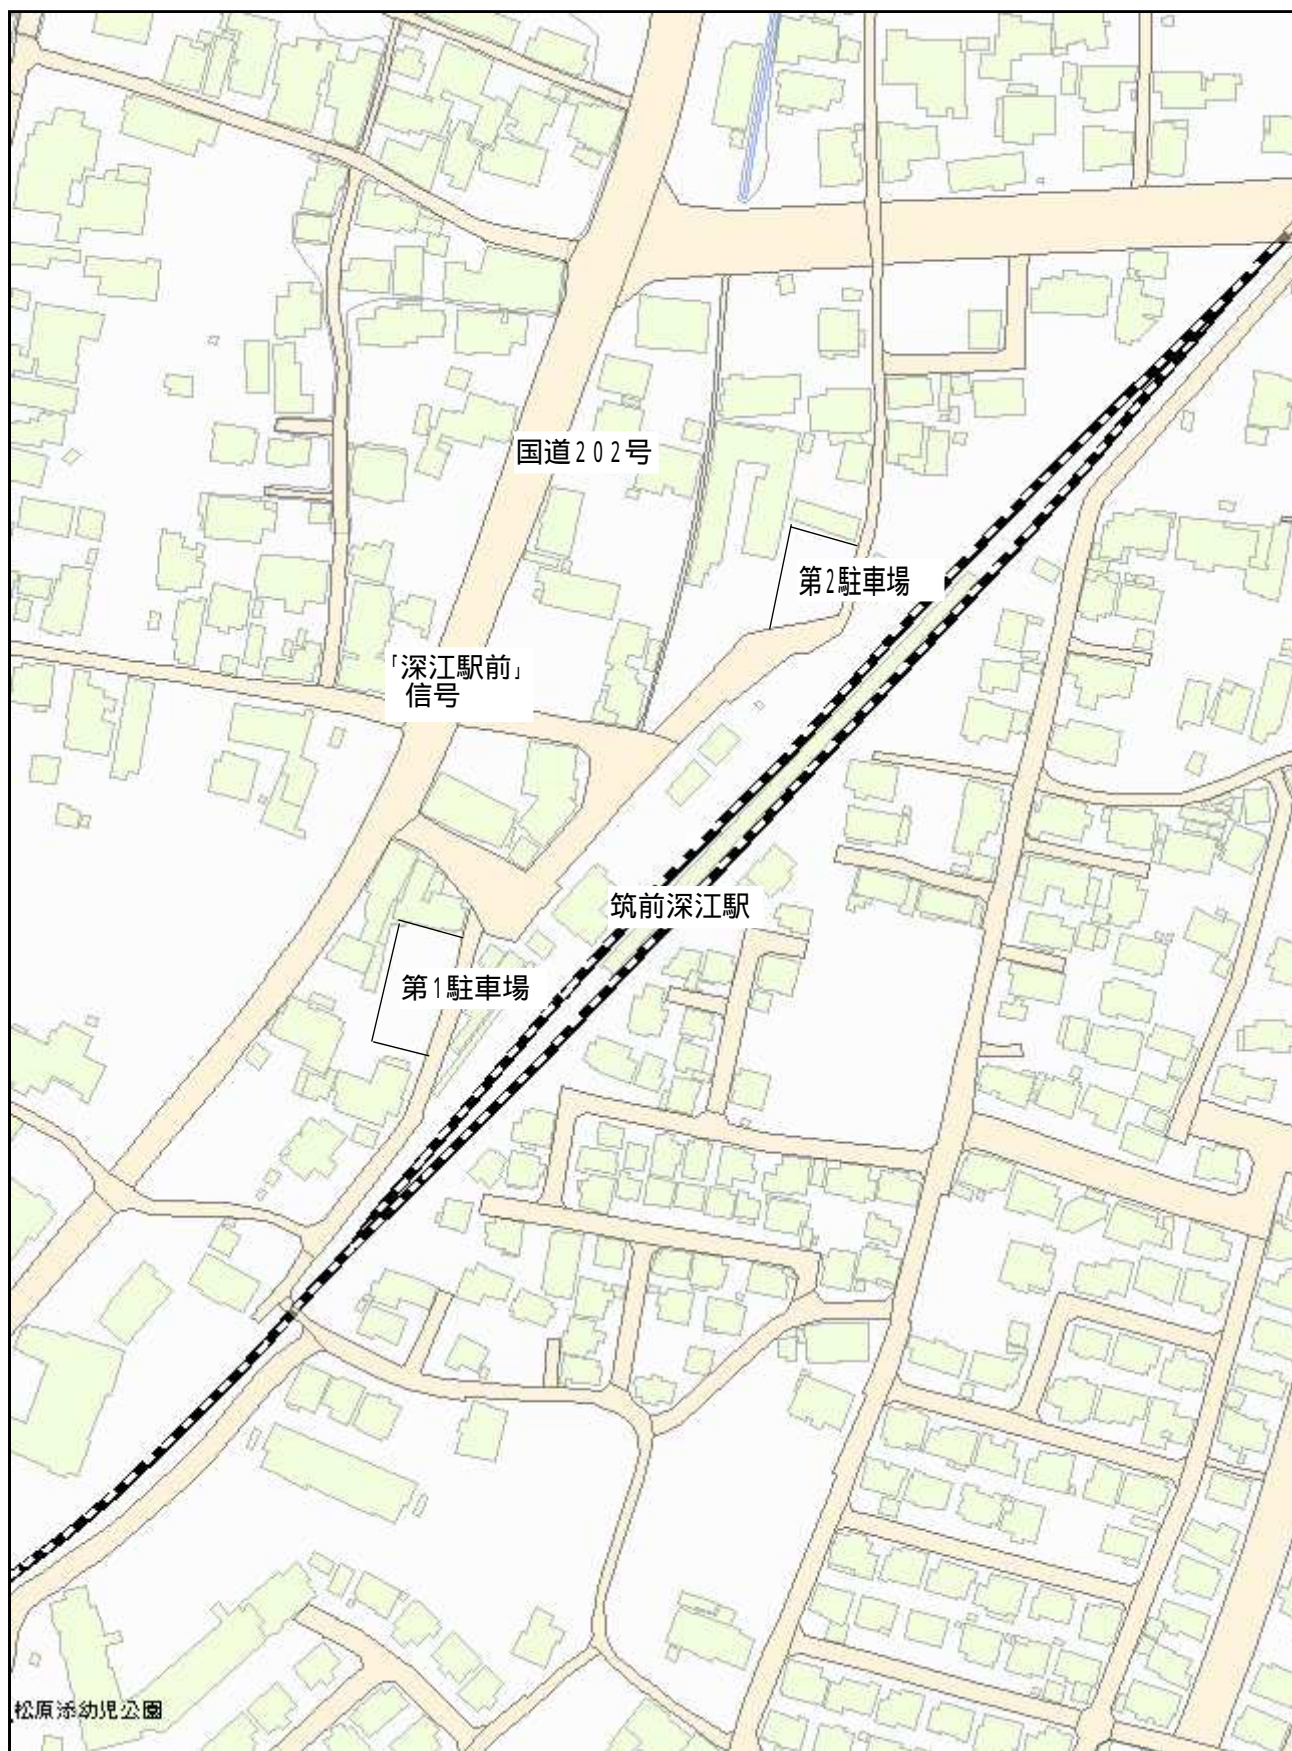

筑前深江駅自動車駐車場 位置図

平面図
(1/250)

第1駐車場

第2駐車場 平面図
(1/250)