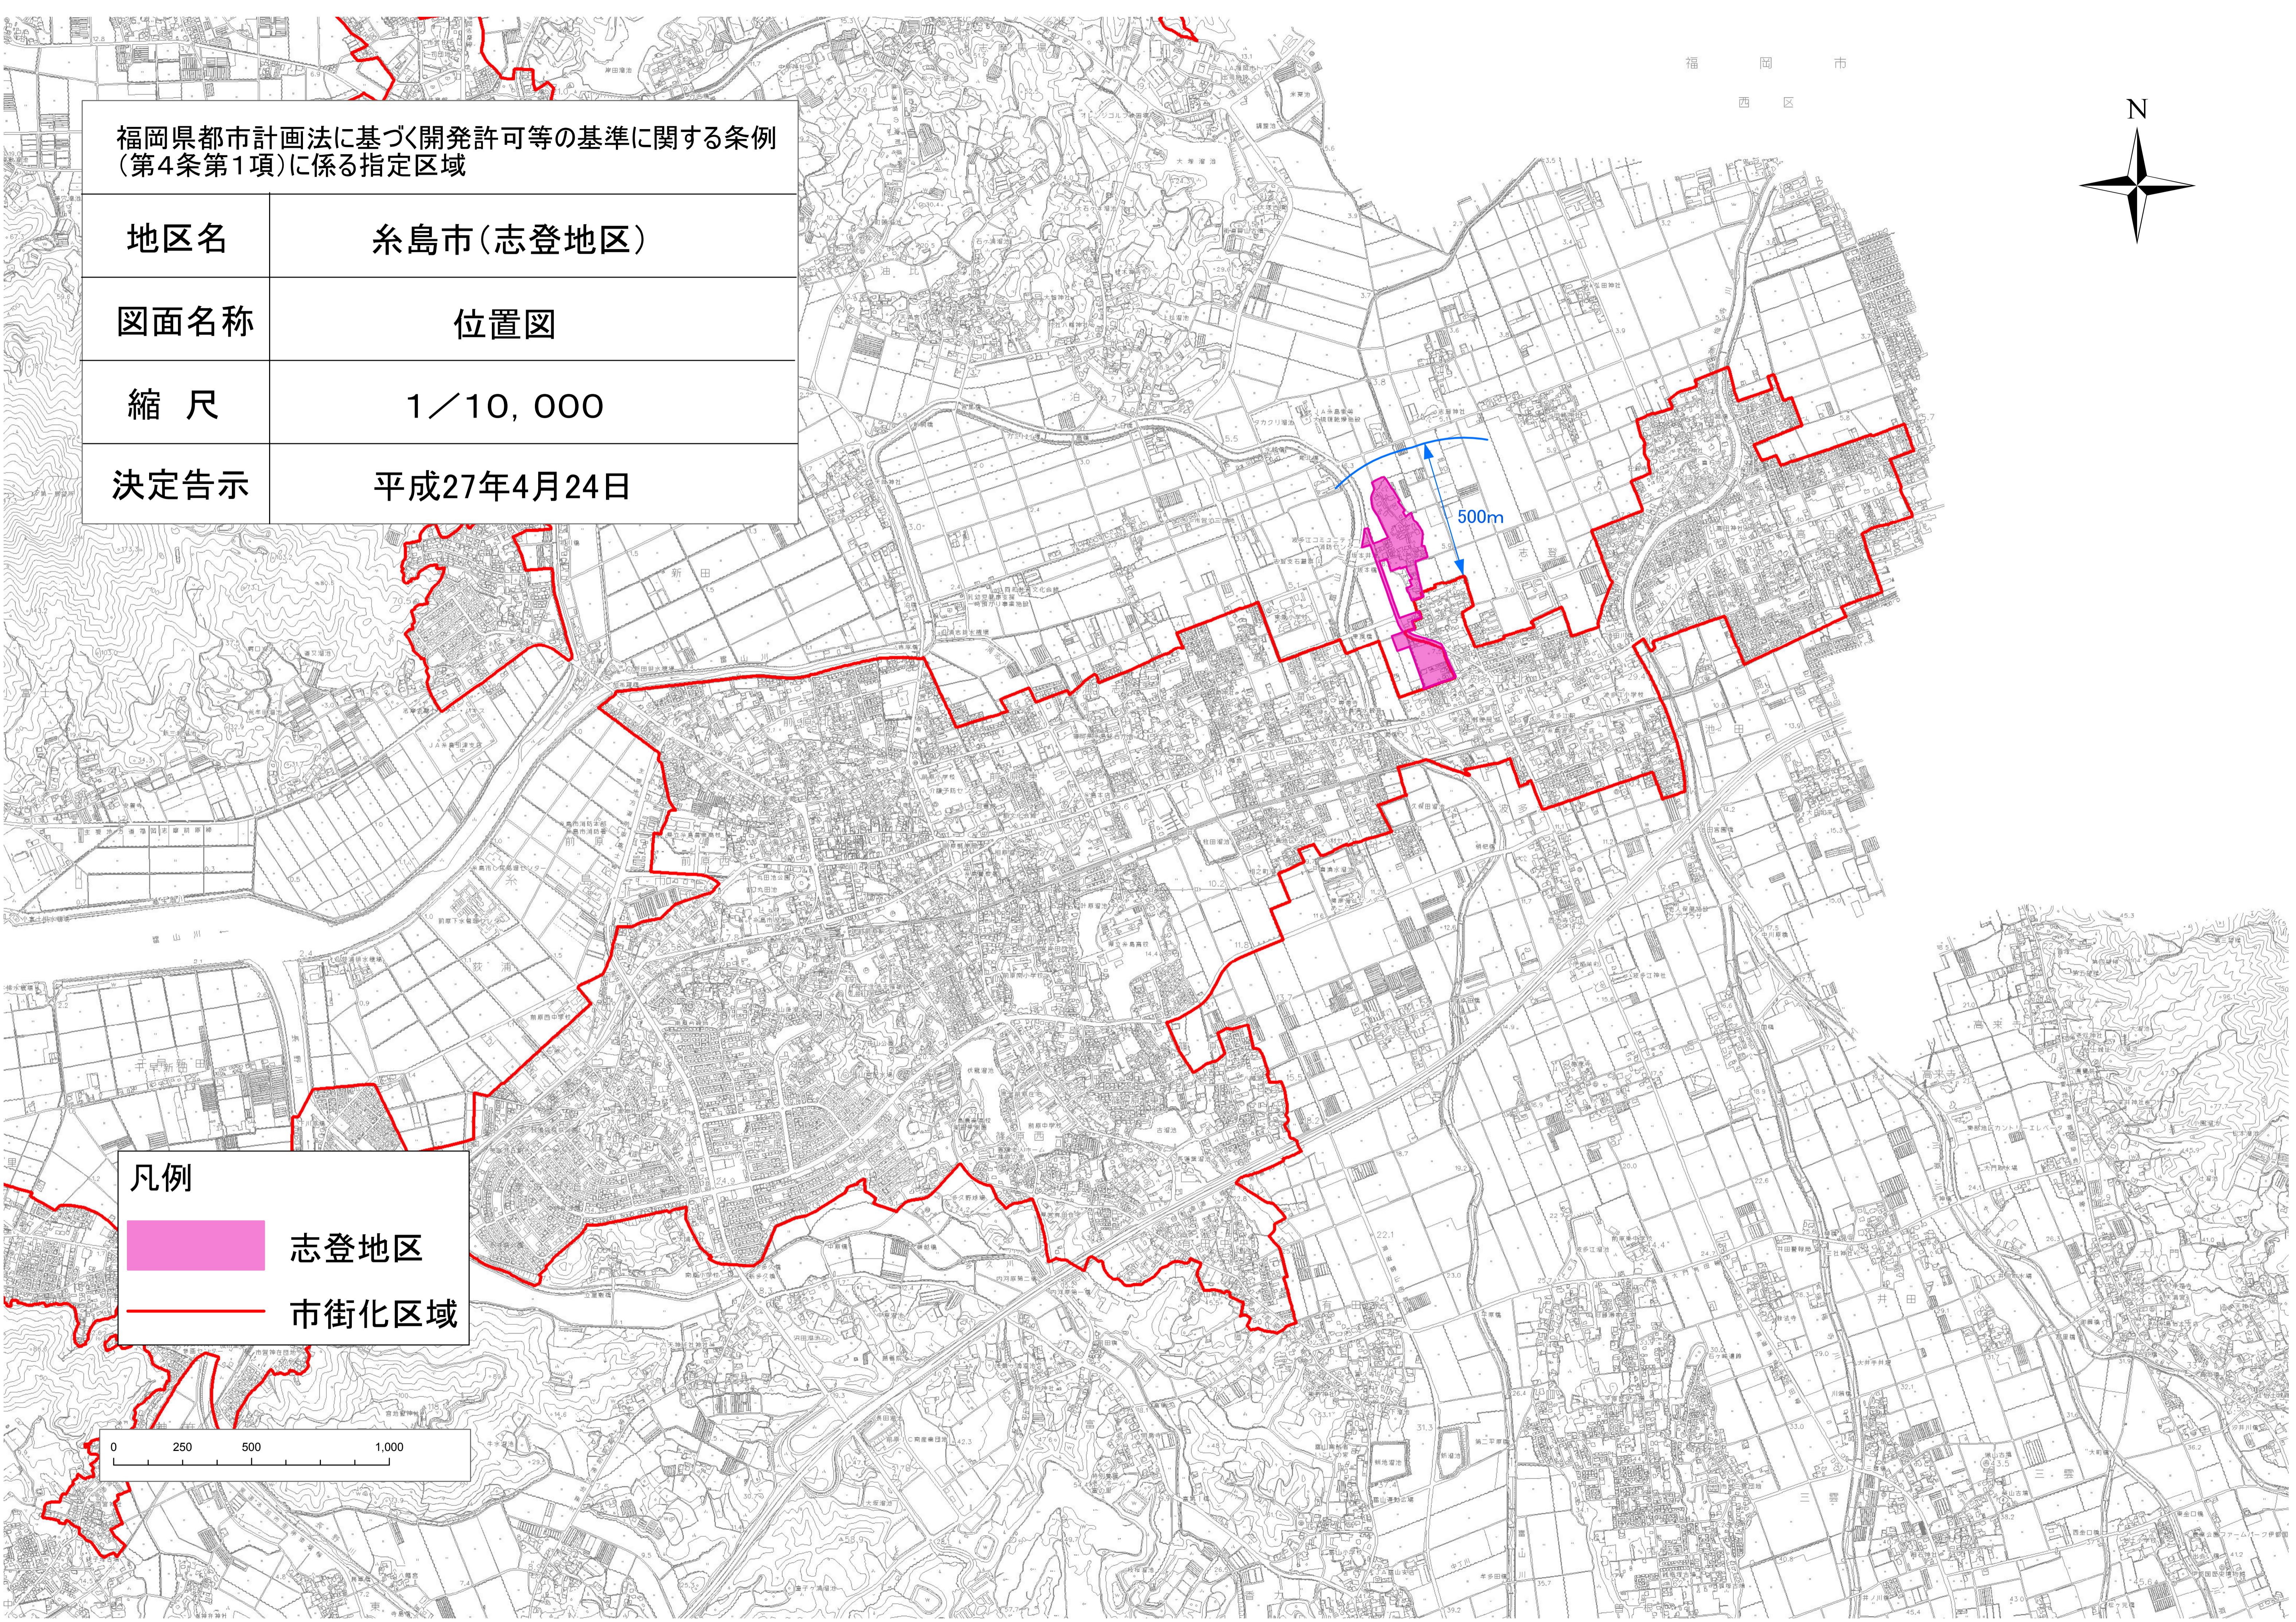

福岡県都市計画法に基づく開発許可等の基準に関する条例
(第4条第1項)に係る指定区域

地区名	糸島市(志登地区)
図面名称	位置図
縮尺	1/10,000
決定告示	平成27年4月24日

凡例

 志登地区

 市街化区域