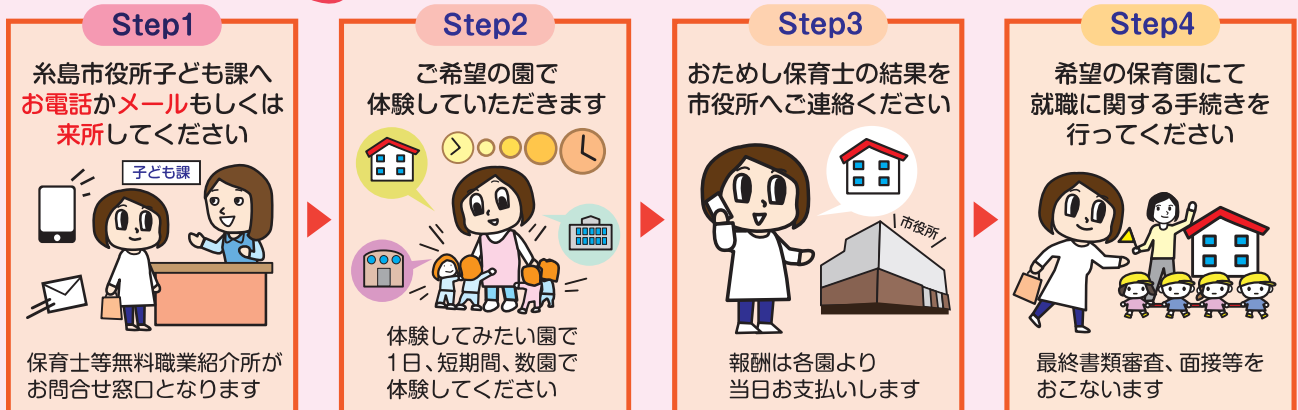

おためし保育士さんの流れ

興味がありましたら“おためし保育士さん”をお気軽に活用してください！

詳しくは糸島市役所子ども課までお問い合わせください。お電話 092-332-2074

メール kodomo@city.itoshima.lg.jp (件名に おためし保育士さんの件 と明記ください)