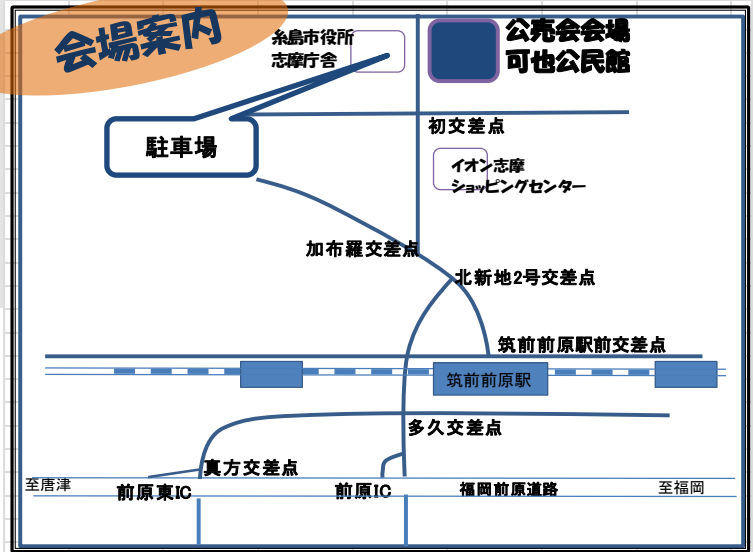

九州市町村合同公売会 in

糸島

開催日 : 10月11日(土)
9:00受付・開場

会場 : 糸島市立可也公民館
(糸島市志摩初18番地)

- ◆公売方法 入札
- ◆時間 第1回入札 9:40~9:50
- 第2回入札 10:25~10:35
- 第3回入札 11:10~11:20
- 再入札 11:55~12:05

当日必要なもの

- 1、購入代金
 - 2、本人確認ができるもの(運転免許証、健康保険証など)
 - 3、印鑑(認印)
- ※20歳未満の場合同意書が必要です。
- 4、会場は土足厳禁です。スリッパ等のご用意をお願いします。

参加団体

【佐賀県】伊万里市、玄海町 【長崎県】平戸市、松浦市、西海市、大村市
【宮崎県】高鍋町
【福岡県】篠栗町、宗像市、春日市、福津市、古賀市、福岡市、糸島市

出品数約300点!!

かき氷機

見積価額
1,000円

見積価額
3,000円

電動チェーンソー

見積価額
4,000円