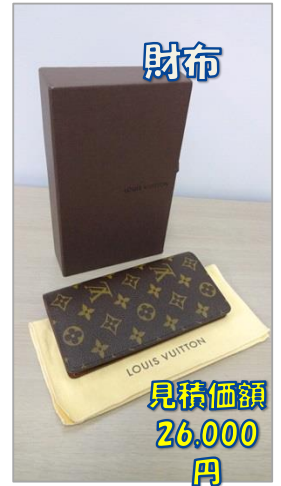

エアロバイク

見積価額
200円

アサヒギフトセット

見積価額
2,000円

税の公平性と税収を確保するため、差押物件の公売会を九州各地の自治体合同で開催します。
どなたでも参加することができますので、多数のご来場をお待ちしています。

お問合せ : 糸島市役所 市民部 収税課 TEL 092-323-1111

物件一覧表 (一部抜粋)

入札回	物件名称	詳細	見積価額
1	カーナビ	SSDポータブルカーナビゲーション CN-GL711D Gorilla	5,000円
1	小鉢セット	有田焼 5個入り	1,400円
1	カルティエライター	ガスライター (着火未確認), 箱付き	7,800円
1	ポータブルラジオ	sony ICF-51	300円
1	健康機器(エアロバイク)		200円
1	模造刀(白鞘)	全長約100cm、刃渡り70cm	2,500円
1	小皿	深川製磁5枚	1,000円
1	小皿	10枚	800円
1	湯飲みペア		800円
1	掛軸	虎	500円
1	すのこ	押入れすのこ 2枚組 2個セット	700円
1	脚立	S型脚立 天板面の高さ85cm	500円
1	スープ&シチューマグ	ステンレス ブルーとピンクの2個セット	400円
1	アサヒギフトセット		2,000円
1	ネイルスタイリングセット	ゴイチ株式会社 GZ-SONIC ネイルシェーバー、ネイルドライヤーのセット	100円
1	飾りつぼ		10,000円
2	マンドリン	AM20E	3,000円
2	花瓶	九谷焼、箱付き	1,750円
2	エルメスベルト	全長約80×3cm (三段階調整可能:73~78cm)	5,500円
2	アルミテーブル		500円
2	サーフボード		1,000円
2	置物(鷲)	高さ約82cm、幅約66cm、奥行約40cm、重さ約12kg	1,500円
2	液晶テレビ(Panasonic)	TH-P42V22 2010年製	6,000円
2	フタ付き湯呑み×5個		500円
2	ガラスペン	インク・ペン置き・箱	800円
2	肌ふとん	変わり織り肌ふとん	2,000円
2	扇風機	羽直径:35cm	800円
2	プレスレット①	黒と透明の天然石様	300円
2	かき氷機		1,000円
3	財布	箱付き	26,000円
3	折りたたみイス×3脚		600円
3	32インチ液晶カラーテレビ	TOSHIBA REGZA 32H9000	4,500円
3	七福神湯のみセット		1,000円
3	湯呑み	有田焼	500円
3	テレホンカード	平戸大橋Ⅱ 50度数	400円
3	DVDプレイヤー	Audio Comm	1,000円
3	電動チェーンソー	東芝電動チェーンソー HC-305B	4,000円
3	テーブル・椅子セット		5,000円