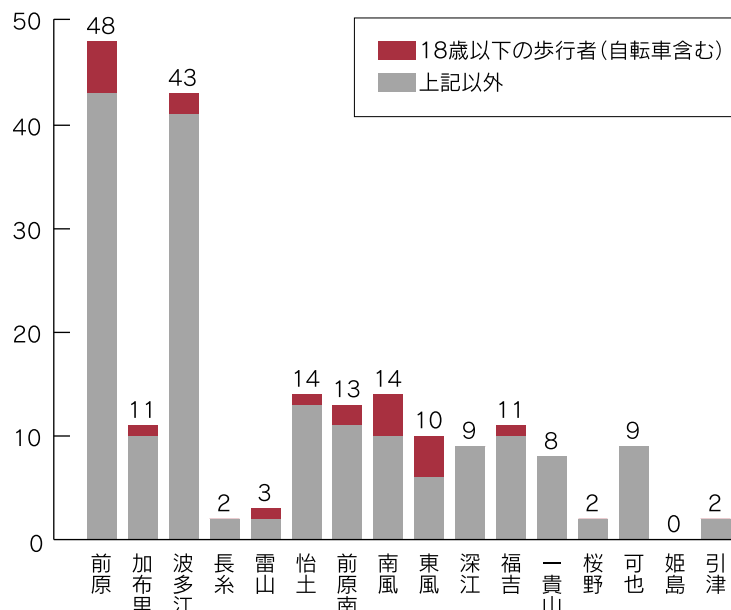

手話通訳者派遣事業

利用者説明会を開催

日時 6月23日(木)19時30分から21時まで

会場 糸島市健康福祉センター「あこら」

対象 糸島市在住の聴覚障がい者または音声言語機能障がい者

問い合わせ

糸島市役所障害福祉課

☎(332)2073

FAX(321)1139

司法書士無料法律相談会

気軽に相談ください

振り込め詐欺や架空請求などの悪質商法、相続、遺言などの身近な法律トラブルの相談会。事前予約は不要で、秘密も厳守されます。

日時 6月11日(土)10時から13時まで

会場 深江公民館

問い合わせ

福岡県司法書士会福岡西支部

☎(845)5822

お知らせ

第1回糸島市民まつり

10月1日・2日に開催

糸島の魅力を一堂に集め、PRする市民の手づくり一大イベント「糸島市民まつり」がこの秋開催されます。

あなたの協力がまつりを盛り上げます。ぜひご参加ください。

開催日 10月1日(土)・2日(日)の2日間

会場 前原中央公園(伊都文化会館前広場)、志摩中央公園、深江公民館ほか

運営スタッフ募集中

企画や運営を行うスタッフも募集中です。一緒に楽しみたい方にしませんか。

問い合わせ

糸島市民まつり振興会事務局
☎(324)3741

都市計画案の縦覧を行います

市が定める都市計画

前原都市計画

泊カツラギ地区地区計画

●前原インターチェンジ南地区地区計画

縦覧期間

5月27日(金)から6月10日(金)の8時30分から17時15分まで(閉庁日を除く)

場所 糸島市都市計画課

意見書の提出 今回の都市計画案について、糸島市長あてに意見書を提出できます。

意見書配布場所

糸島市都市計画課窓口

提出期限 6月10日(金)17時15分必着

問い合わせ

糸島市都市計画課
☎(332)2077

指名願いを受け付けます

6月1日から30日まで

市では、競争入札参加資格審査申請の受け付けを次のとおり行います。

受付期間 6月1日(水)から30日(木)まで(土・日除く)

※郵送での受け付けは行いません。ご注意ください。

様式などの販売

4月18日(月)から1部500円で、市役所管財契約課で販売します。

有効期間

受理された申請は、平成23年9月1日から平成25年8月31日までの2年間、有効となります。

問い合わせ

糸島市管財契約課
☎(332)2103

糸島警察署からのお知らせ

行政区別で見ると交通事故件数

糸島警察署では交通事故の減少に向けて、さまざまな取り組みを行っていますが、校区によって増減にばらつきがあります。そこで今回は校区ごとの事故発生件数をお知らせします。

自分の地域の事故状況を知り、さらなる安全安心のまちづくりをめざしましょう。

平成23年度校区別人身事故発生状況(1月~4月の合計)

東日本大震災 避難されているみなさまへお願い

情報提供のお願い

東日本大震災で被災した市町村・県では、避難者の情報の把握に努めています。避難先の市町村(糸島市)へ、ご自身の情報をご提供ください。転入手続きをされない場合でもご提供をお願いしています。

避難前にお住まいの県や市町村、また糸島市からのさまざまなお知らせをお届けできるようになります。

提供していたく情報 氏名・生年月日・性別・避難前の住所・避難先の情報

お届けする情報例

見舞金などの各種給付の連絡、国民健康保険証の再発行・税や保険料の減免、猶予、期限延長などの通知・仮設住宅のお知らせ・糸島市の支援情報

提供方法

所定の様式に必要事項を記入の上、糸島市危機管理課へご提供ください。

避難されている人へ

糸島市が行っている支援

1. 被災者への住宅の提供
     市営住宅(4戸)・母子生活支援施設(2戸)・ホームステイ受け入れ可能世帯登録(22件)
  2. 被災地の農業研修生を優先的に受け入れる事業
  3. リサイクル家具の無償提供
  4. 住民票などの発行手数料・国民健康保険税・介護保険料の減免
2. ※詳細については、関係課にご相談ください。

見舞金と弔慰金について

東日本大震災で被災された人で、そのとき重傷、死亡などの被害にあわれた人(またはそのご家族)はご連絡ください。

1. 災害当時被災地に住民票があった人(手続きは、福岡県を経由して行います)
2. 災害当時糸島市に住民票があった人(糸島市障害福

引き続き義援金を受け付けています

義援金は募金箱設置施設の閉庁日に受け付けています
※本庁舎での閉庁日の受け付けは終了いたしました。

社課で受け付けます) ※負傷状況などにより該当しない場合があります。

東日本大震災に関する総合的な問い合わせ

糸島市危機管理課
☎(332)2110

糸島市の交通事故・火災発生状況(4月中)

交通事故		火災発生	
件数	42件	件数	4件
死者	0人	建物	1件
傷者	46人	その他	3件
		救急車出動	284件

編集後記

今夏のキーワードは「節電」。テレビを見ていると節電対策の商品が次々と紹介されていますが、全部そろえようと思ったらいくらになるのだろう。今持っている電化製品を有効に使い、日常生活にひと工夫を加えるだけでも節電につながり、ひいては環境対策につながります。

今月号から始まった新連載「いとしまエコライフのススメ」(5ページに掲載)では、地球とあなたの財布にやさしいエコな情報をお伝えしていきます。

一人ひとりの積み重ねが大きな力になりますので、みなさんも小さなことからコツコツと始めてみませんか。(友岡)

糸島市の人口(4月末現在)

校区名	人口(人)	男性(人)	女性(人)	世帯数(世帯)
波多江	12,139	5,836	6,303	4,722
東風	7,918	3,921	3,997	3,016
前原	10,844	5,075	5,769	4,217
前原南	8,768	4,086	4,682	3,503
南風	8,709	4,177	4,532	2,899
加布里	7,601	3,609	3,992	2,857
長系	2,202	1,032	1,170	765
雷山	3,868	1,882	1,986	1,384
怡土	7,512	3,674	3,838	2,724
一貴山	3,643	1,713	1,930	1,274
深江	5,407	2,502	2,905	2,031
福吉	4,188	1,961	2,227	1,479
可也	9,019	4,316	4,703	3,137
桜野	2,758	1,308	1,450	928
引津	5,704	2,680	3,024	2,070
合計	100,280	47,772	52,508	37,006
先月比	96	62	34	118