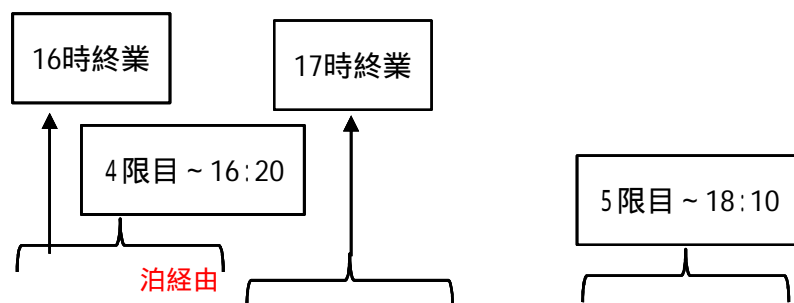

九大線 (平日運行)

8号車	7号車	6号車	8号車	7号車	6号車	8号車	6号車	8号車	7号車	8号車	7号車	7号車	經由)
高田	波多江	波多江	高田	波多江	波多江	高田	波多江	高田	波多江	高田	波多江	波多江	
16:35	16:40	17:15	17:25	17:45	18:20	18:40	19:10	19:40	20:10	20:40	21:10	22:10	九大工学部前
16:36	16:41	17:16	17:26	17:46	18:21	18:41	19:11	19:41	20:11	20:41	21:11	22:11	九大ビッグオレンジ前
16:39	16:44	17:19	17:29	17:49	18:24	18:44	19:14	19:44	20:14	20:44	21:14	22:14	元岡口
16:40	16:45	17:20	17:30	17:50	18:25	18:45	19:15	19:45	20:15	20:45	21:15	22:15	泊北口
													桂木
													泊一区
													泊二区
													馬場
													松隈
													町頭
													油比
													新田
													医師会病院前
													吉原橋
													前原中央公民館前
16:41	16:46	17:21	17:31	17:51	18:26	18:46	19:16	19:46	20:16	20:46	21:16	22:16	大塚
16:42	16:47	17:22	17:32	17:52	18:27	18:47	19:17	19:47	20:17	20:47	21:17	22:17	泊東口
16:43	16:48	17:23	17:33	17:53	18:28	18:48	19:18	19:48	20:18	20:48	21:18	22:18	志登
16:44	16:49	17:24	17:34	17:54	18:29	18:49	19:19	19:49	20:19	20:49	21:19	22:19	東風小学校入口
16:45	16:50	17:25	17:35	17:55	18:30	18:50	19:20	19:50	20:20	20:50	21:20	22:20	産の宮北
16:48			17:38			18:53		19:53		20:53			高田
16:50			17:40			18:55		19:55		20:55			周船寺小学校前
16:52			17:42			18:57		19:57		20:57			周船寺駅
のぼり発	16:52	17:27	のぼり発	17:57	18:32	のぼり発	19:22	のぼり発	20:22	のぼり発	21:22	22:22	波多江駅
17:04	16:54	17:29	17:47	17:59	18:34	19:05	19:24	20:03	20:24	21:01	21:24	22:24	産の宮
17:17	16:55	17:30	18:04	18:00	18:35	19:18	19:25	20:17	20:25	21:19	21:25	22:25	潤
くだり発	16:57	17:32	くだり発	18:02	18:37	くだり発	19:27	くだり発	20:27	くだり発	21:27	22:27	浦志
16:55	16:58	17:33	17:54	18:03	18:38	19:07	19:28	20:09	20:28	21:09	21:28	22:28	糸島農協前
17:09	16:59	17:34	18:07	18:04	18:39	19:23	19:29	20:24	20:29	21:23	21:29	22:29	伊都文化会館前
	17:01	17:36		18:06	18:41		19:31		20:31		21:31	22:31	前原
	17:02	17:37		18:07	18:42		19:32		20:32		21:32	22:32	前原駅前
	17:03	17:38		18:08	18:43		19:33		20:33		21:33	22:33	前原駅北口

回送