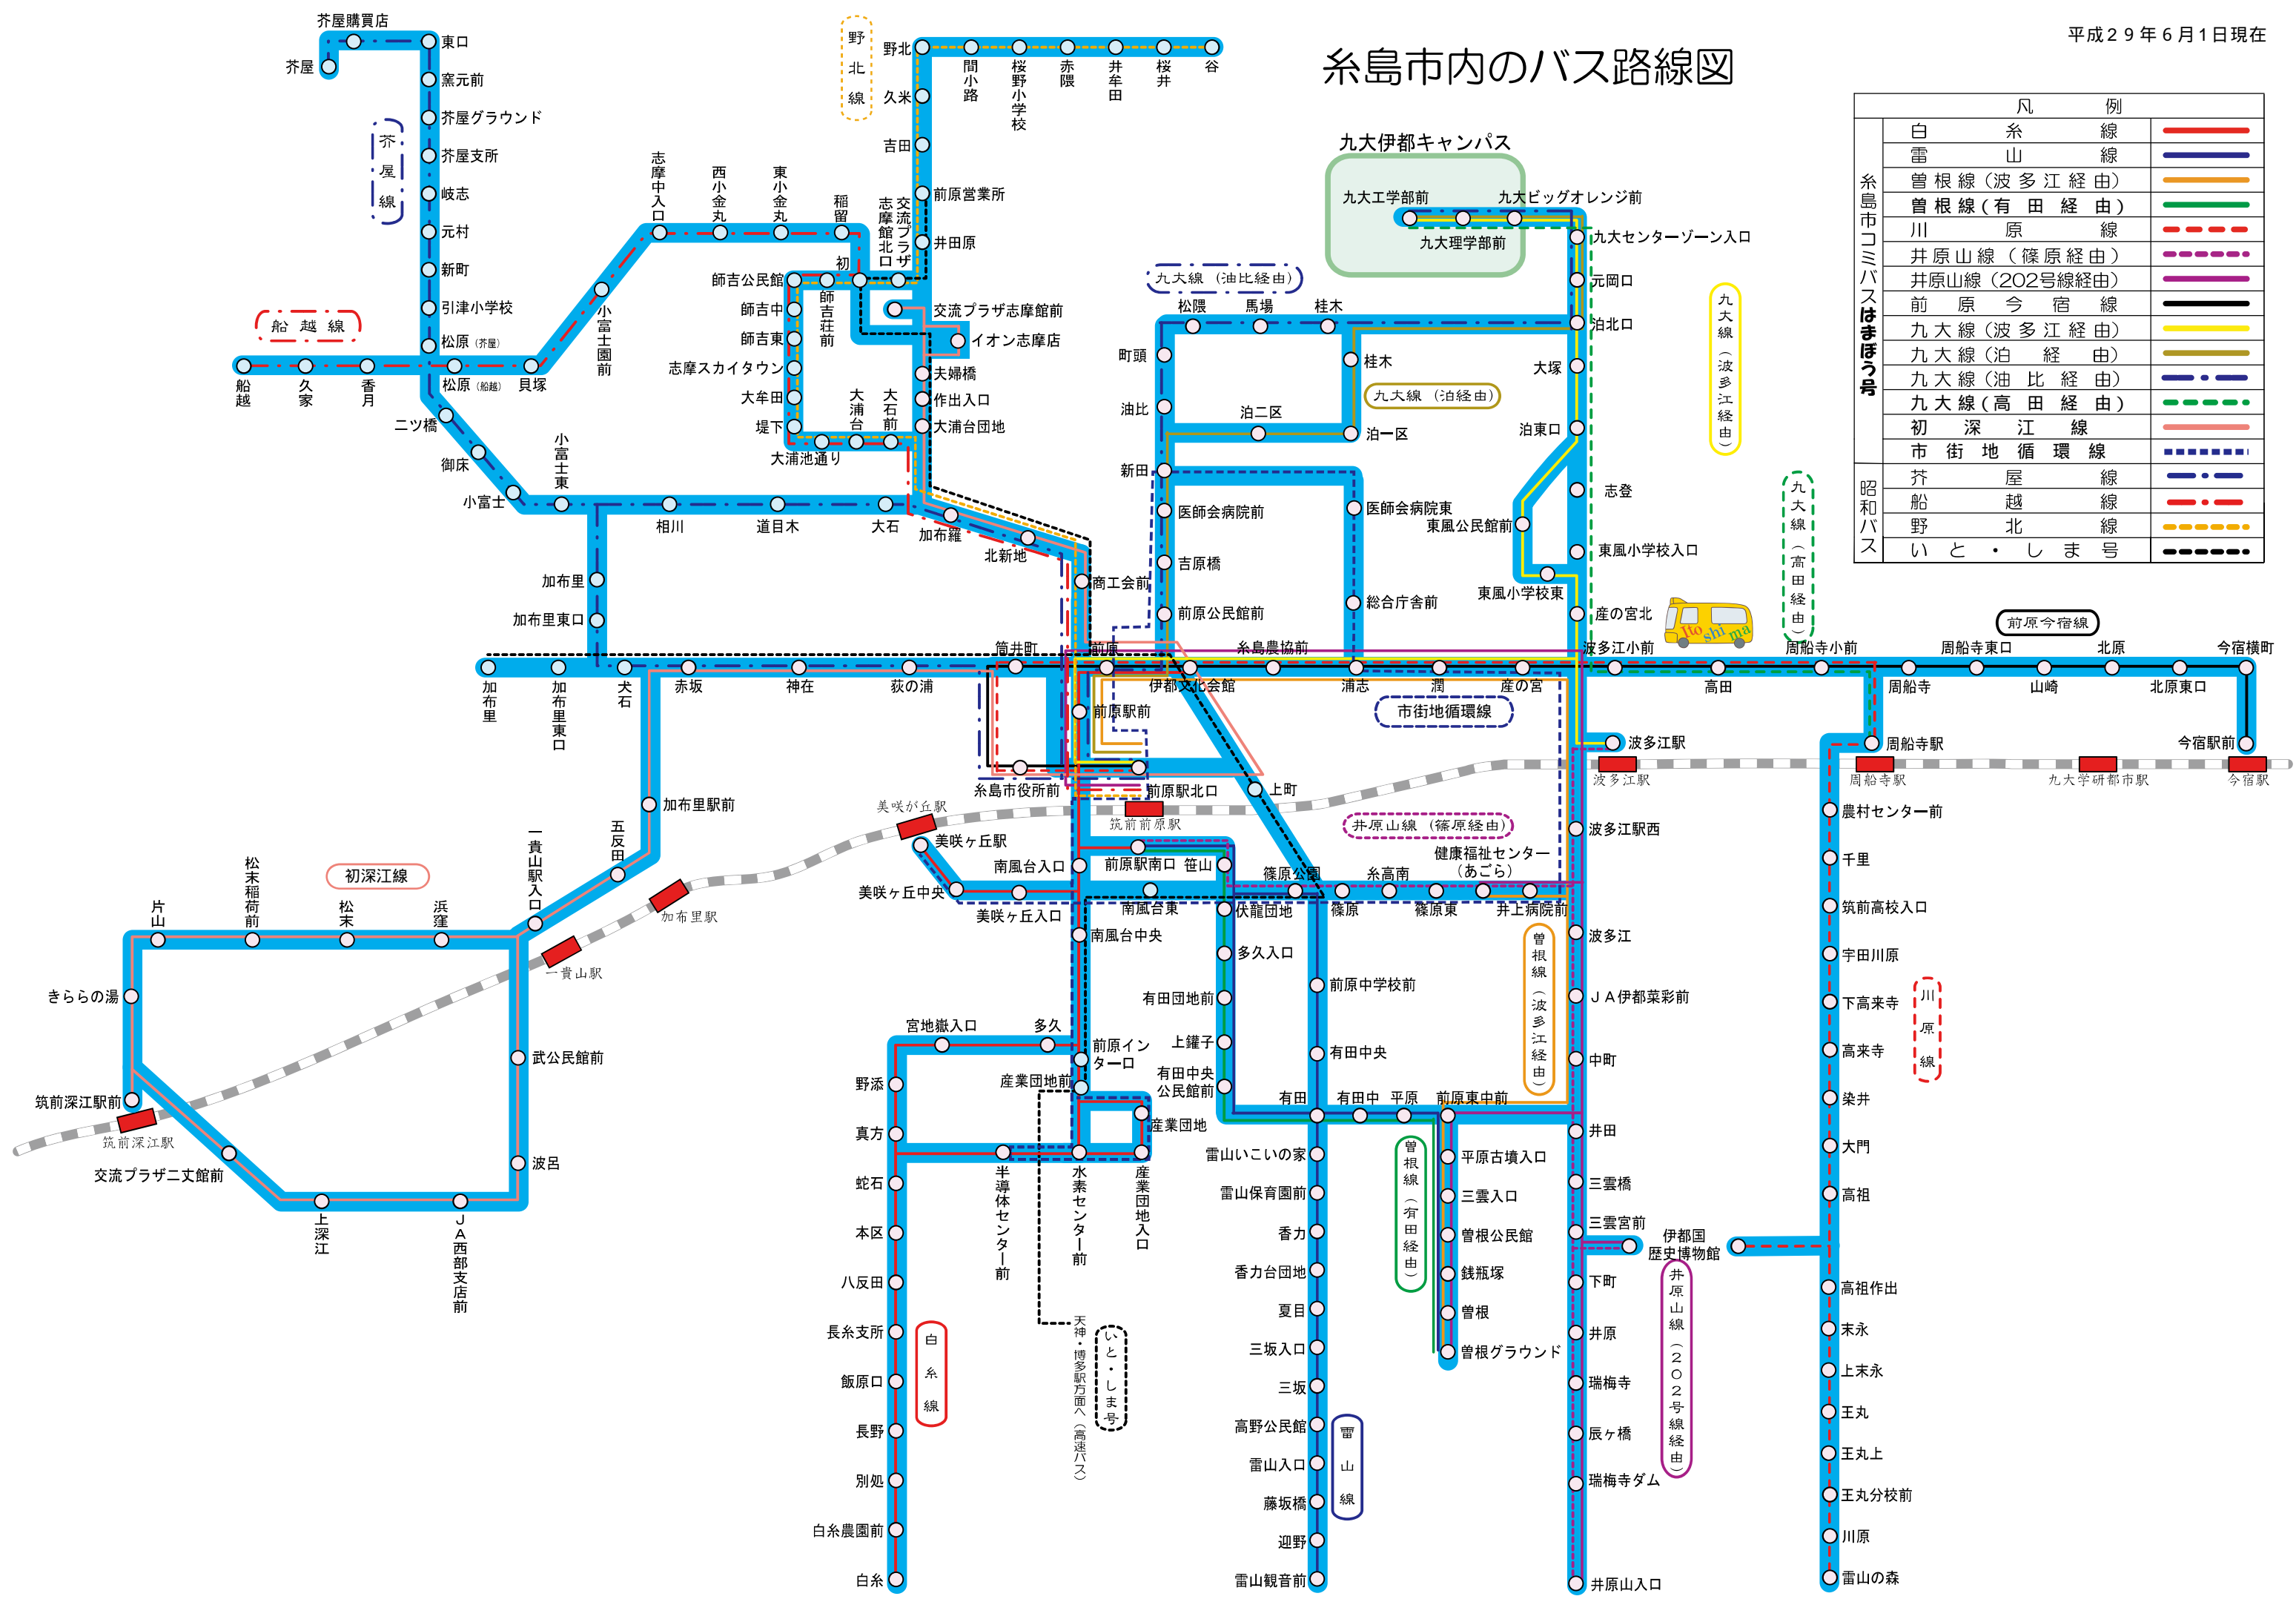

糸島市内のバス路線図

凡 例		
糸島市コミュニティバスはまぼう号	白 糸 線	— (Red)
	雷 山 線	— (Blue)
	曾根線 (波多江経由)	— (Yellow)
	曾根線 (有田経由)	— (Green)
	川 原 線	- - - (Green)
	井原山線 (篠原経由)	- - - (Purple)
	井原山線 (202号線経由)	- - - (Purple)
	前 原 今 宿 線	— (Black)
	九大線 (波多江経由)	— (Yellow)
	九大線 (泊 経 由)	— (Yellow)
	九大線 (油 比 経 由)	— (Yellow)
	九大線 (高 田 経 由)	- - - (Green)
	初 深 江 線	— (Red)
	市 街 地 循 環 線	- - - (Blue)
昭和バス	芥 屋 線	- - - (Blue)
	船 越 線	- - - (Red)
	野 北 線	- - - (Yellow)
	い と ・ し ま 号	- - - (Black)