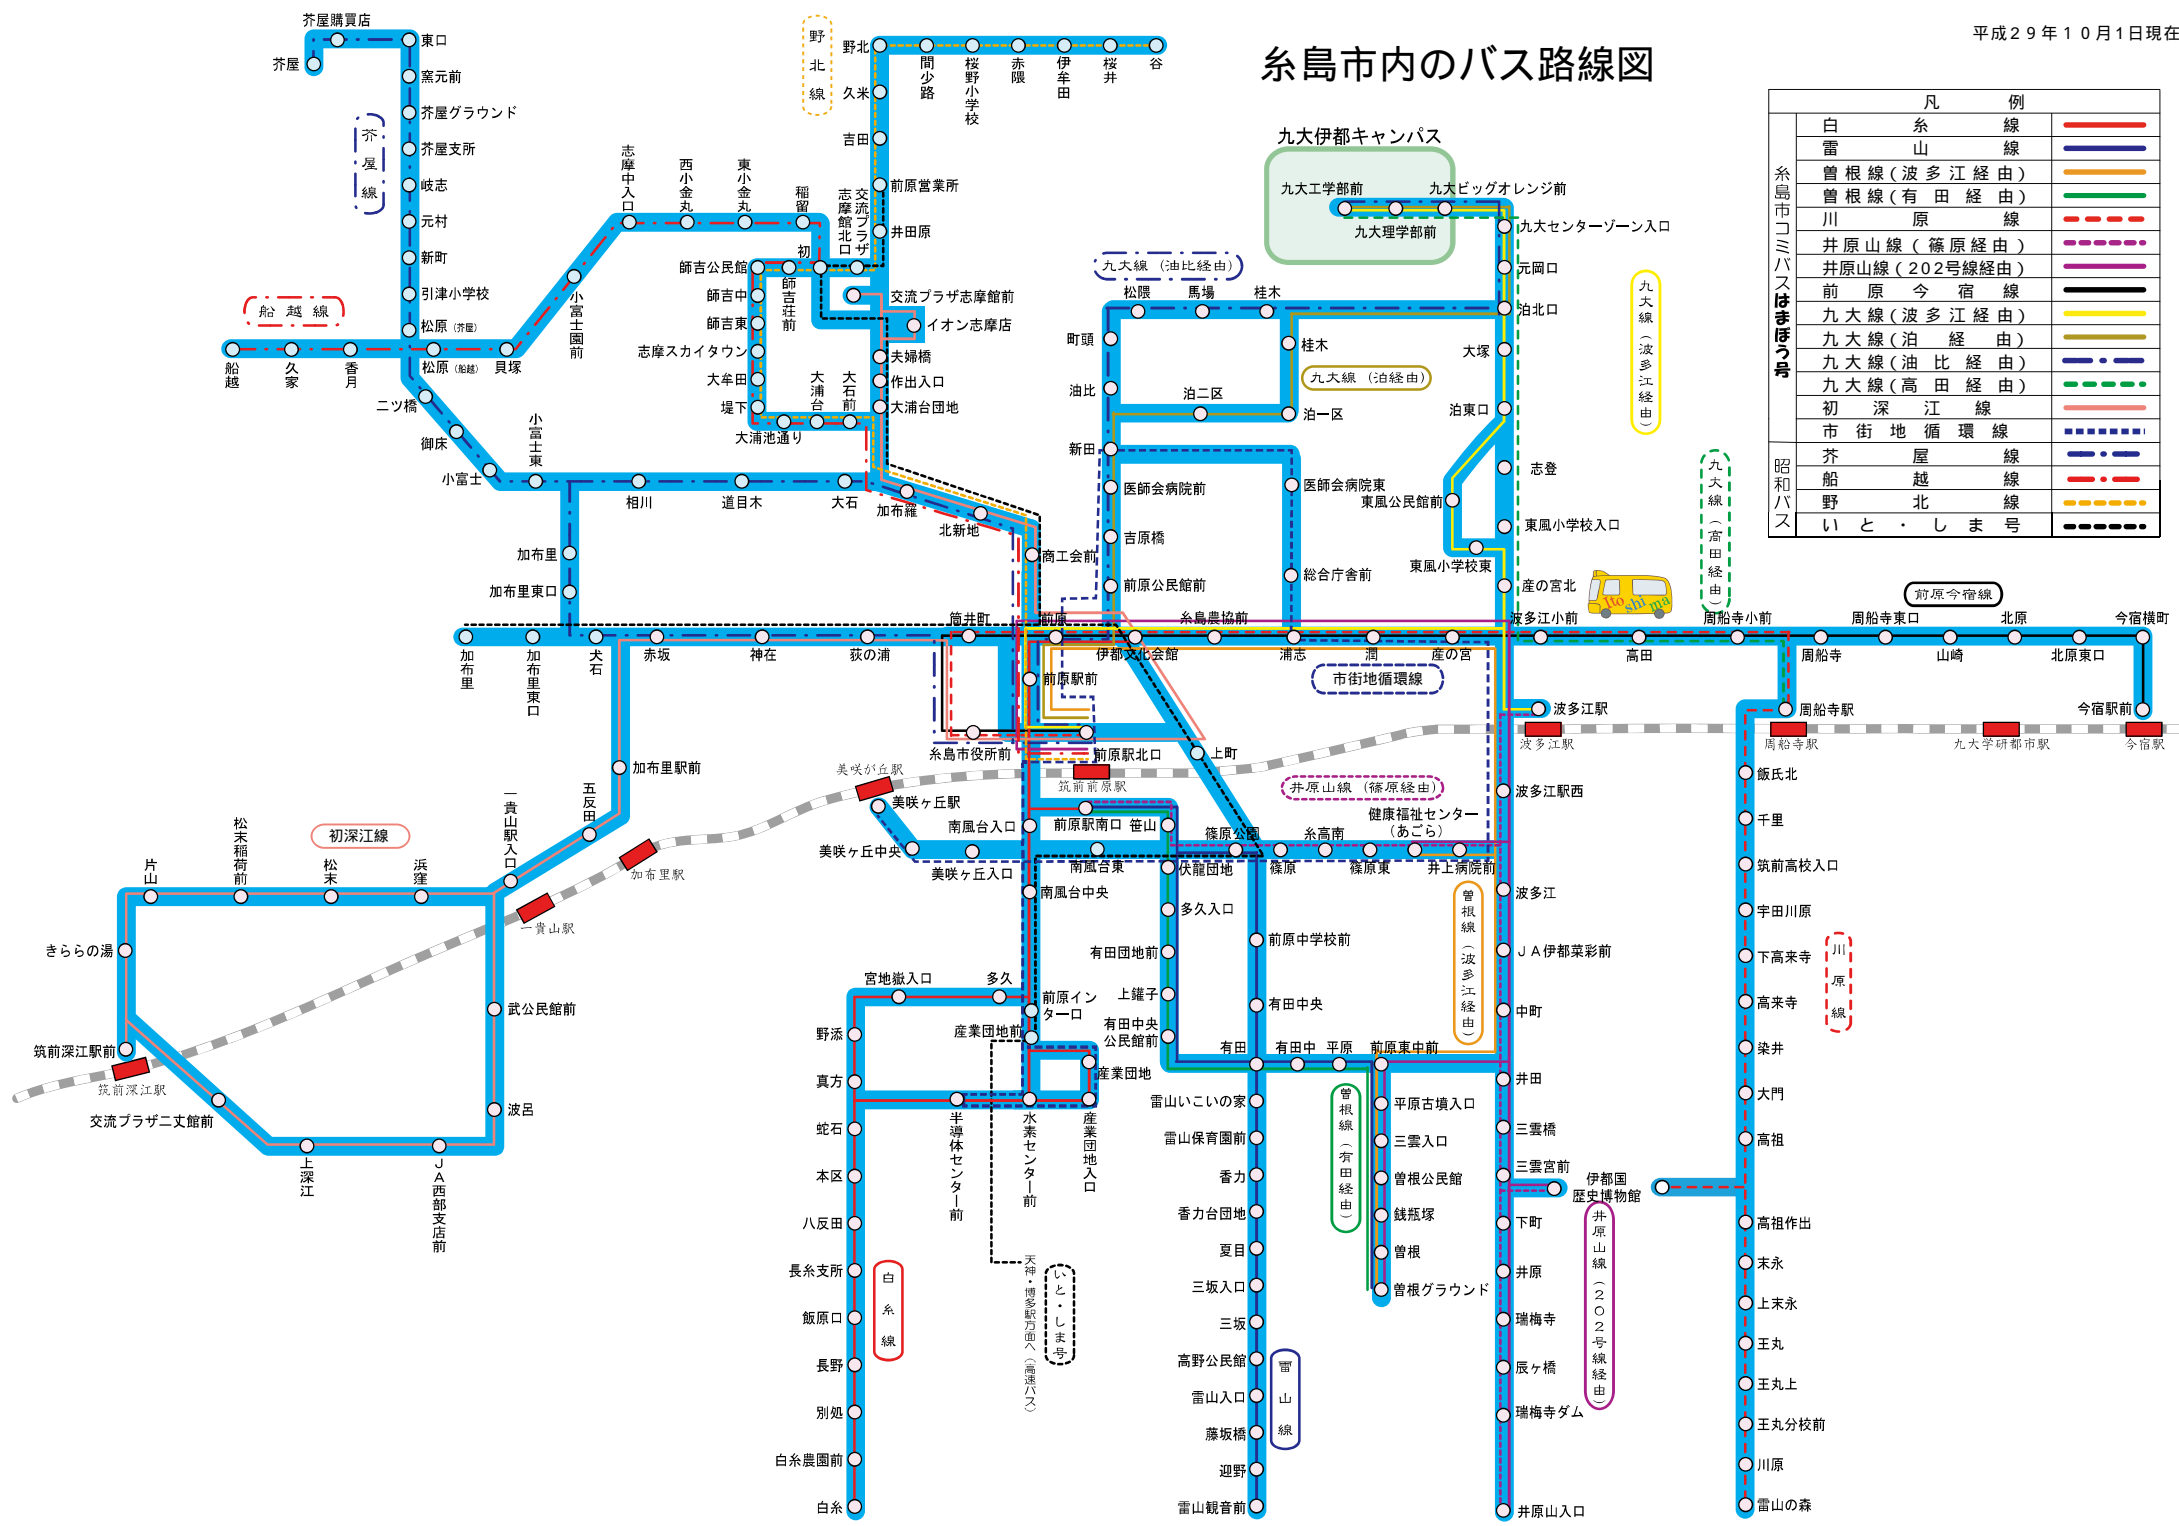

糸島市内のバス路線図

凡 例	
白 糸 線	
雷 山 線	
曾根線(波多江経由)	
曾根線(有田経由)	
川 原 線	
井原山線(篠原経由)	
井原山線(202号線経由)	
前 原 今 宿 線	
九大線(波多江経由)	
九大線(泊 経 由)	
九大線(油 比 経 由)	
九大線(高田 経 由)	
初 深 江 線	
市 街 地 循 環 線	
芥 屋 越 線	
野 北 線	
いと・しま号	

糸島市コミュニティバスはまぼう号

昭和バス

天神・博多駅方面へ(高速バス)

伊都国歴史博物館

雷山線

川原線

初深江線

白糸線

曾根線(有田経由)

曾根線(波多江経由)

井原山線(篠原経由)

市街地循環線

九大線(高田経由)

九大線(波多江経由)

九大線(油比経由)

九大線(泊経由)

野北線

芥屋線

船越線

九大伊都キャンパス

前原今宿線