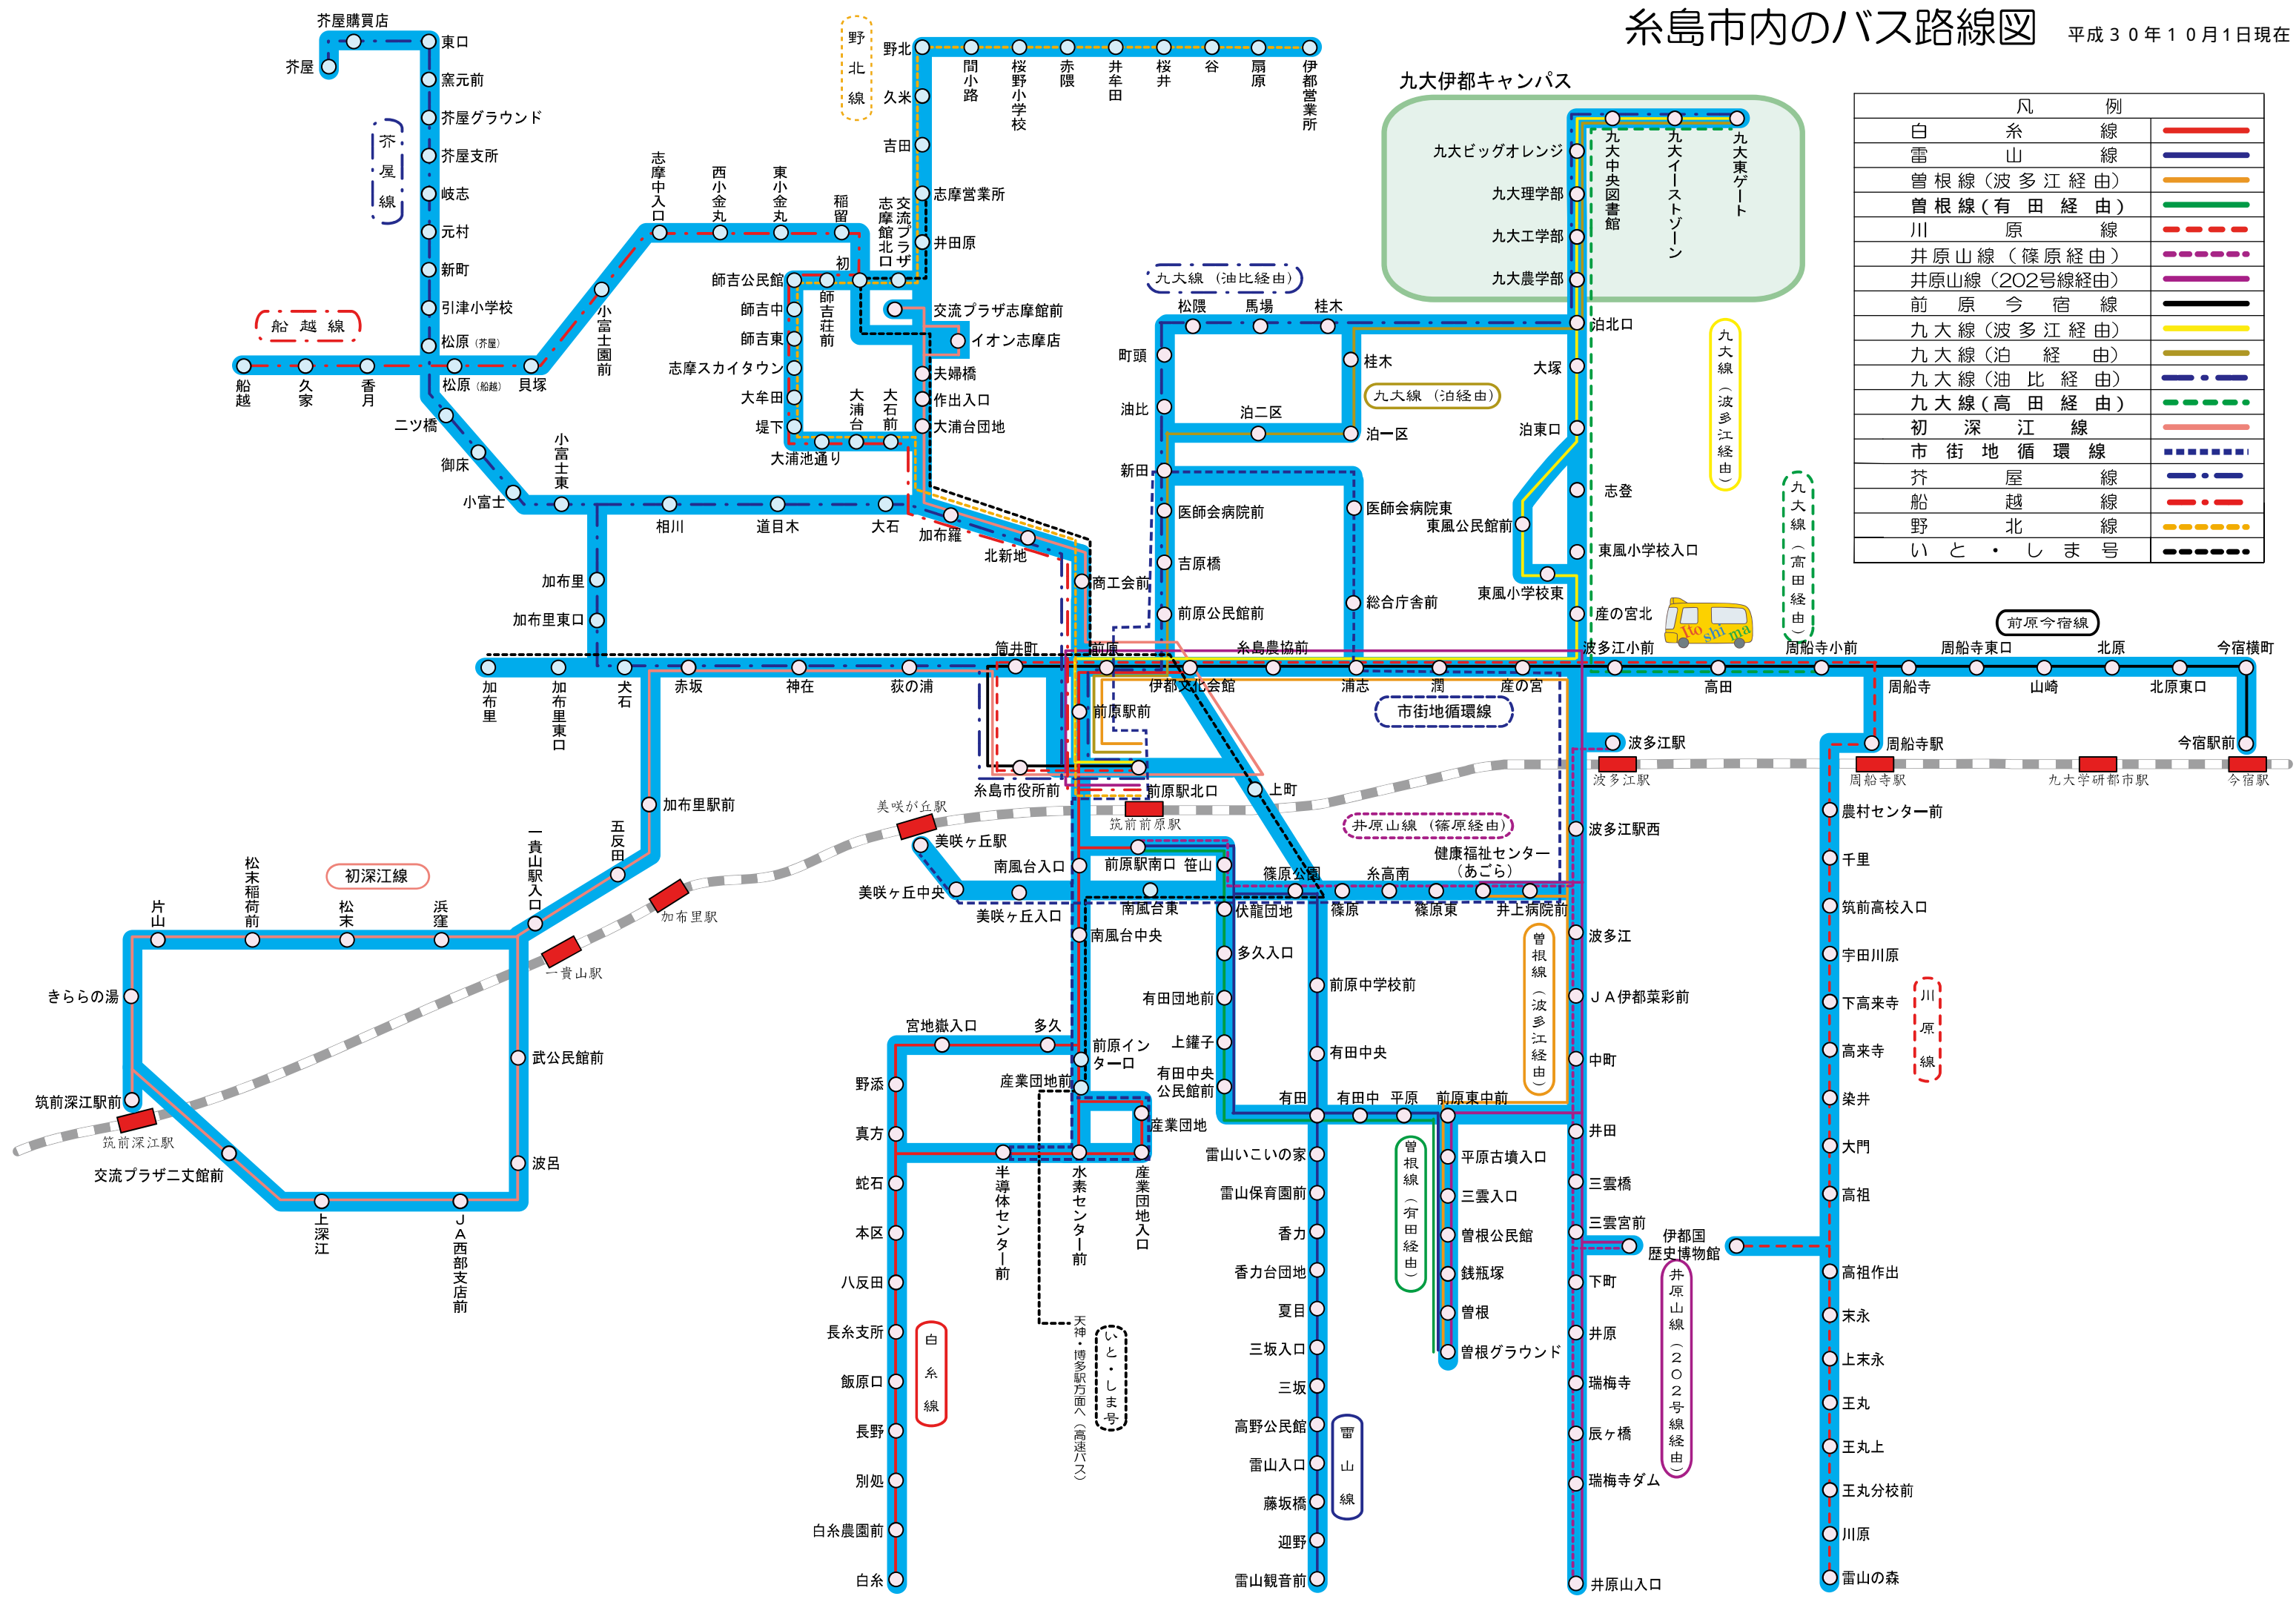

# 糸島市内のバス路線図

平成30年10月1日現在

凡 例		
白 糸 線	線	—
雷 山 線	線	—
曾根線(波多江経由)	線	—
曾根線(有田経由)	線	—
川 原 線	線	—
井原山線(篠原経由)	線	—
井原山線(202号線経由)	線	—
前原今宿線	線	—
九大線(波多江経由)	線	—
九大線(泊 経 由)	線	—
九大線(油 比 経 由)	線	—
九大線(高 田 経 由)	線	—
初 深 江 線	線	—
市 街 地 循 環 線	線	—
芥 屋 線	線	—
船 越 線	線	—
野 北 線	線	—
いと・しま号	線	—