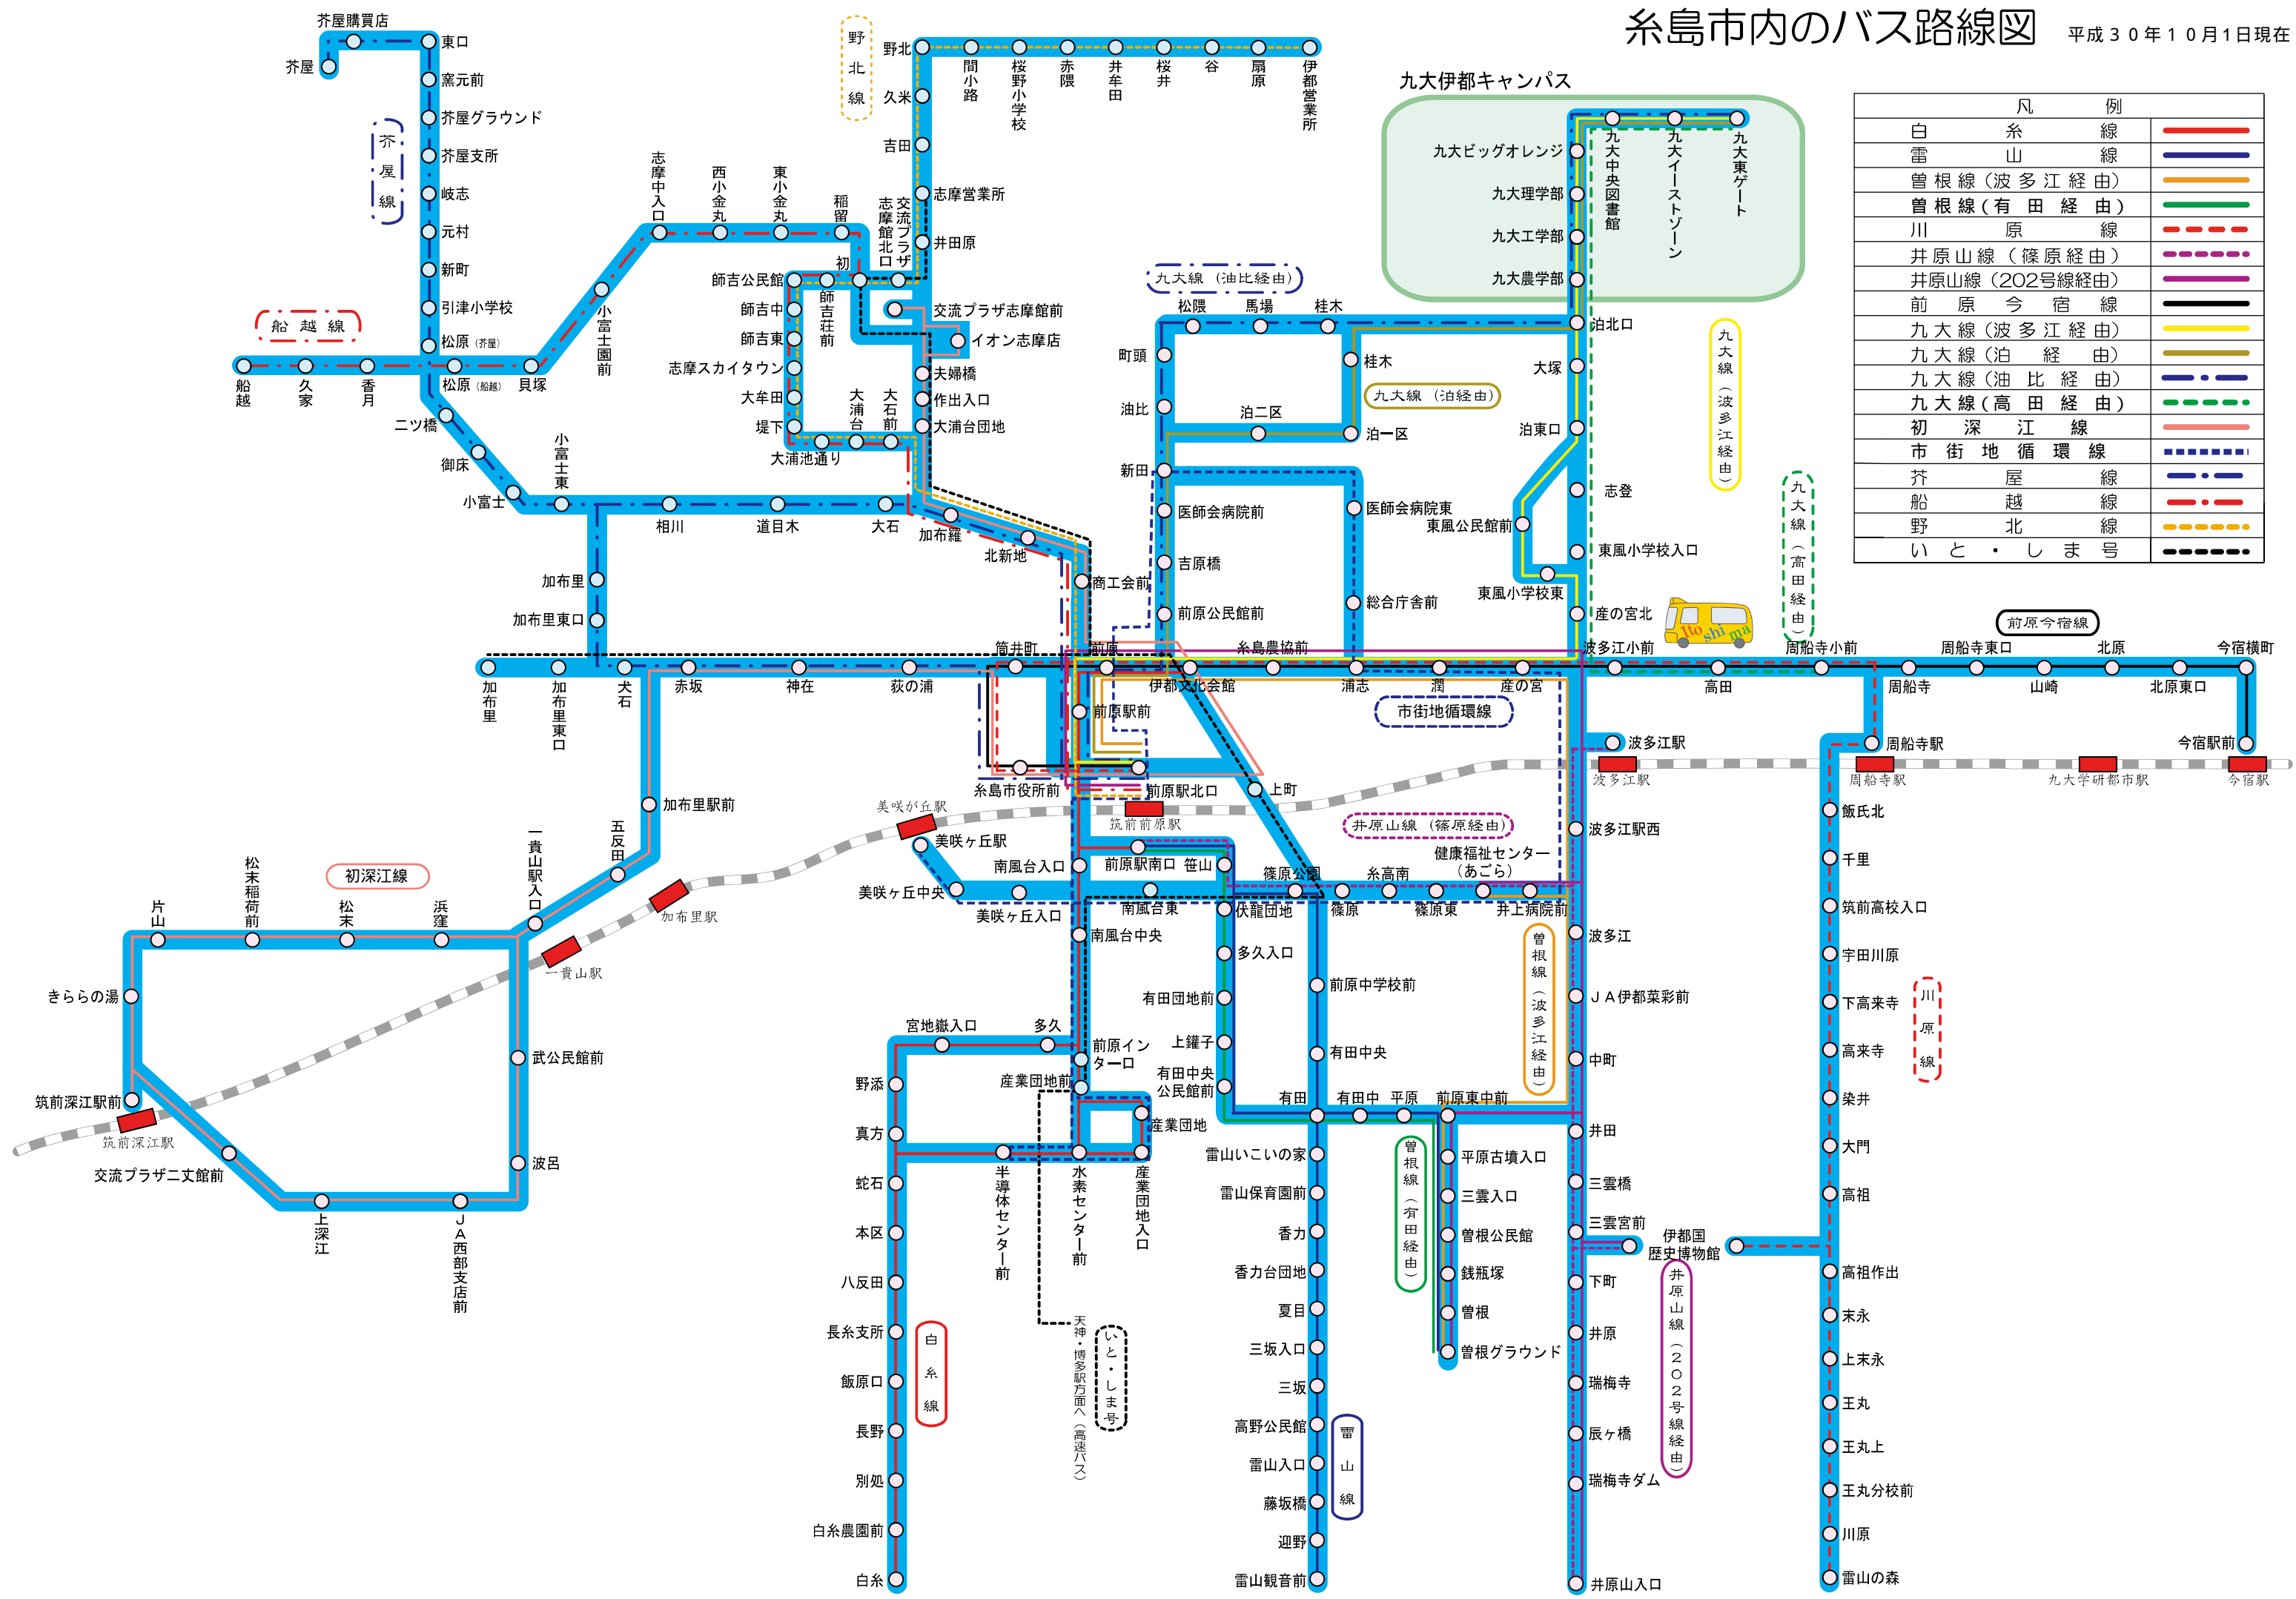

糸島市内のバス路線図

平成30年10月1日現在

凡 例	
白 糸 線	— (Red line)
雷 山 線	— (Blue line)
曾根線(波多江経由)	— (Orange line)
曾根線(有田経由)	— (Green line)
川 原 線	- - - (Dashed red line)
井原山線(篠原経由)	- - - (Dashed purple line)
井原山線(202号線経由)	- - - (Dashed pink line)
前 原 今 宿 線	— (Black line)
九大線(波多江経由)	— (Yellow line)
九大線(泊 経 由)	— (Gold line)
九大線(油 比 経 由)	- · - · - (Dash-dot blue line)
九大線(高 田 経 由)	- · - · - (Dash-dot green line)
初 深 江 線	— (Red line)
市 街 地 循 環 線	- · - · - (Dash-dot blue line)
芥 屋 線	- · - · - (Dash-dot blue line)
船 越 線	- · - · - (Dash-dot red line)
野 北 線	- · - · - (Dash-dot yellow line)
いと・しま号	- - - (Dashed black line)