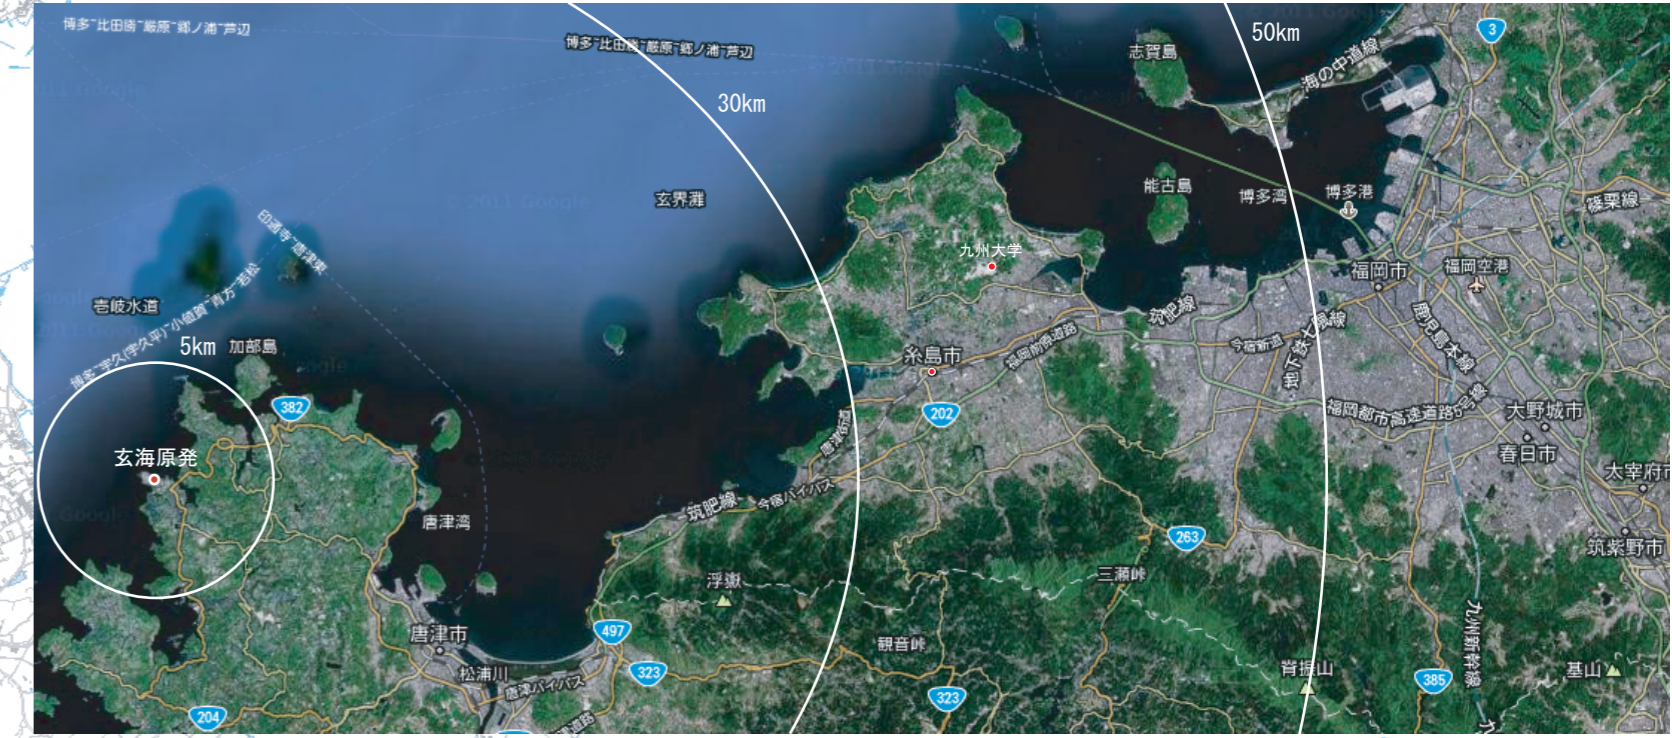

【糸島市地図】玄海原発から半径30kmに含まれる範囲

玄海原発と糸島市の位置関係

玄海原発から半径30kmのライン

| 凡例 | |
|----|---------|
| | 国道・有料道路 |
| | 県道 |