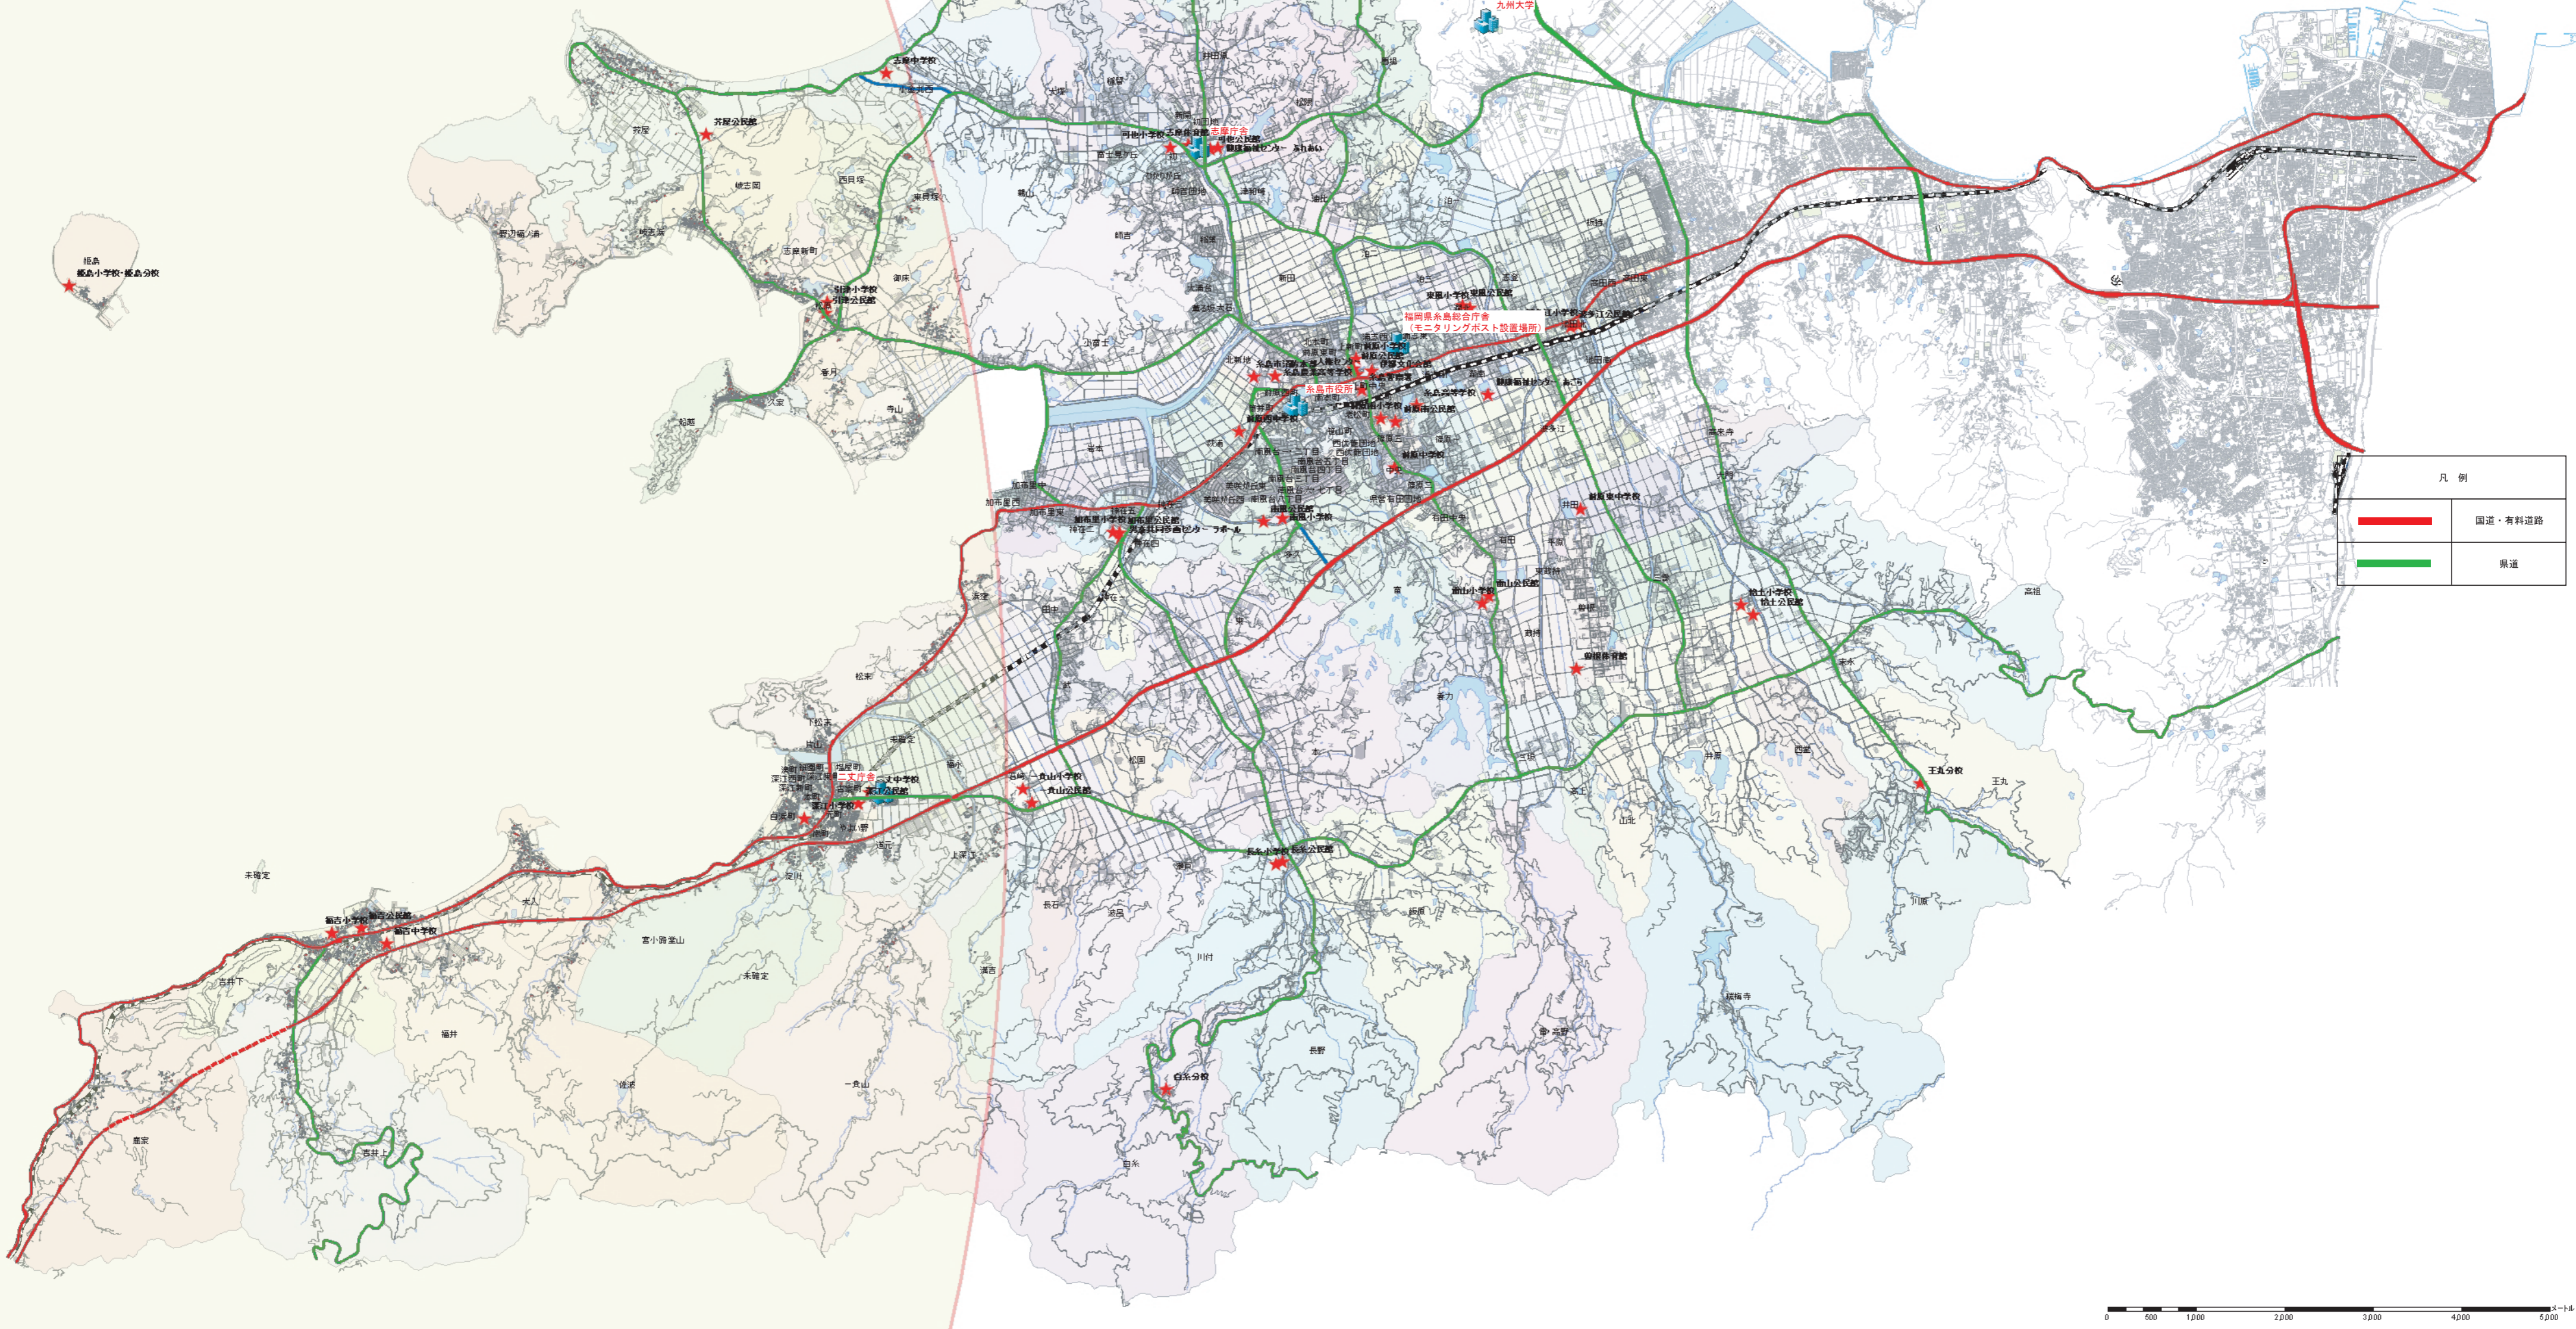

【糸島市地図】玄海原発から半径30kmに含まれる範囲

玄海原発と糸島市の位置関係

玄海原発から半径30kmのライン

| 凡例 | |
|----|---------|
| | 国道・有料道路 |
| | 県道 |