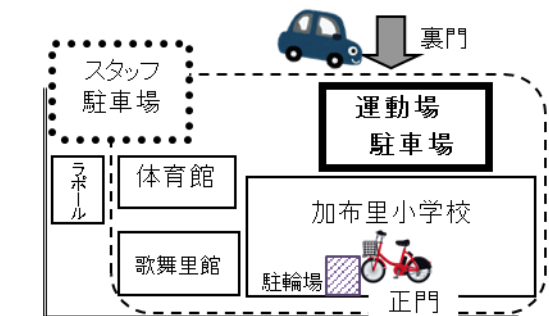

※出演順と時間は、当日のプログラムでご確認ください

★総合案内所★

歌舞里館玄関前に本部テントを設置します。

- ・会場案内
- ・お楽しみ抽選券の配布
- ・ハロウィン企画プレゼントの配布
- ・アンケート用紙の配布
- ・救護箱の設置

※会場内には喫煙所を設置してありません。ご了承ください。

駐車場案内

運動場およびJA加布里駐車場

※歌舞里館駐車場、ラポール駐車場、体育館南側空地には駐車できません。

JA
加布里支店
駐車場

長野川

神在橋

※歌舞里館入口からは歩行者のみ入場可
※自転車・バイクは小学校正門左側に停めてください

お楽しみ抽選会

- ★投票場所:本部テント
- ★投票締切時間:15:00
- ★抽選会(本部テント):15:10

抽選会は本部テントで行います。
当選番号発表時、会場にいないと無効です。

※参加団体や作品、イベント等については、当日変更となる場合があります。